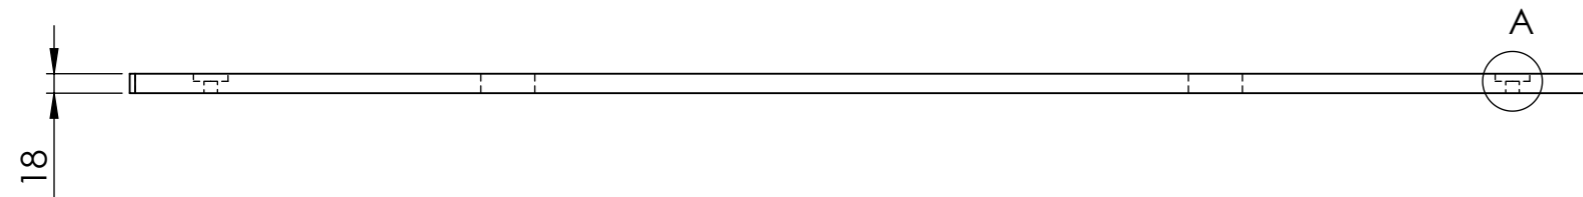

DETAIL A
SCALE 1:1

| | | | | |
|--|---------------------|--|----------|------------|
| DRAWN | Luuk van den Heuvel | DATE | 4-2-2021 | |
| REVISION | | | | |
| WE PRODUCE GARDEN PRODUCTS FOR PROFESSIONALS | | Liessentstraat 4, 5405 AG Uden (NL). † 0031 (0)413 - 27 41 68. e info@adezz.com, i www.adezz.com | | |
| | | Color: | - | Mass (kg): |

| | | | |
|-----------|-----------------------|----------------|--------------|
| TITLE: | | 18mm Betonplex | |
| Drawing: | Buxus PBWL23.1 Wheels | | A3 |
| SCALE:1:7 | | | SHEET 4 OF 4 |