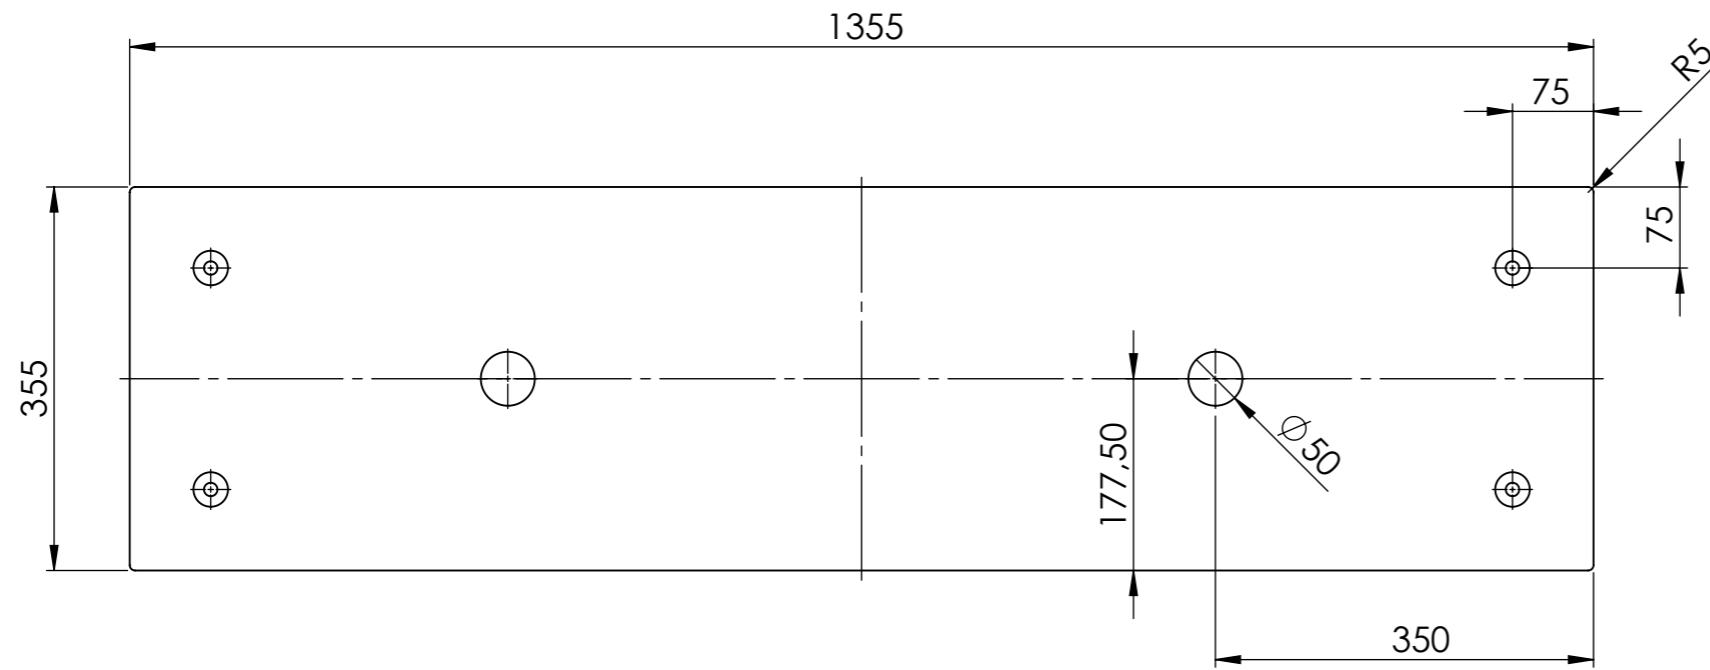

DETAIL A
SCALE 1:1

| | | | | |
|--|---------------------|--|----------|------------|
| DRAWN | Luuk van den Heuvel | DATE | 4-2-2021 | |
| REVISION | | | | |
| WE PRODUCE GARDEN PRODUCTS FOR PROFESSIONALS | | Liessentstraat 4, 5405 AG Uden (NL). † 0031 (0)413 - 27 41 68. e info@adezz.com, i www.adezz.com | | |
| | | Color: | - | Mass (kg): |

| | | | |
|-----------|-----------------------|----------------|--------------|
| TITLE: | | 18mm Betonplex | |
| Drawing: | Buxus PBWL23.1 Wheels | | A3 |
| SCALE:1:7 | | | SHEET 4 OF 4 |