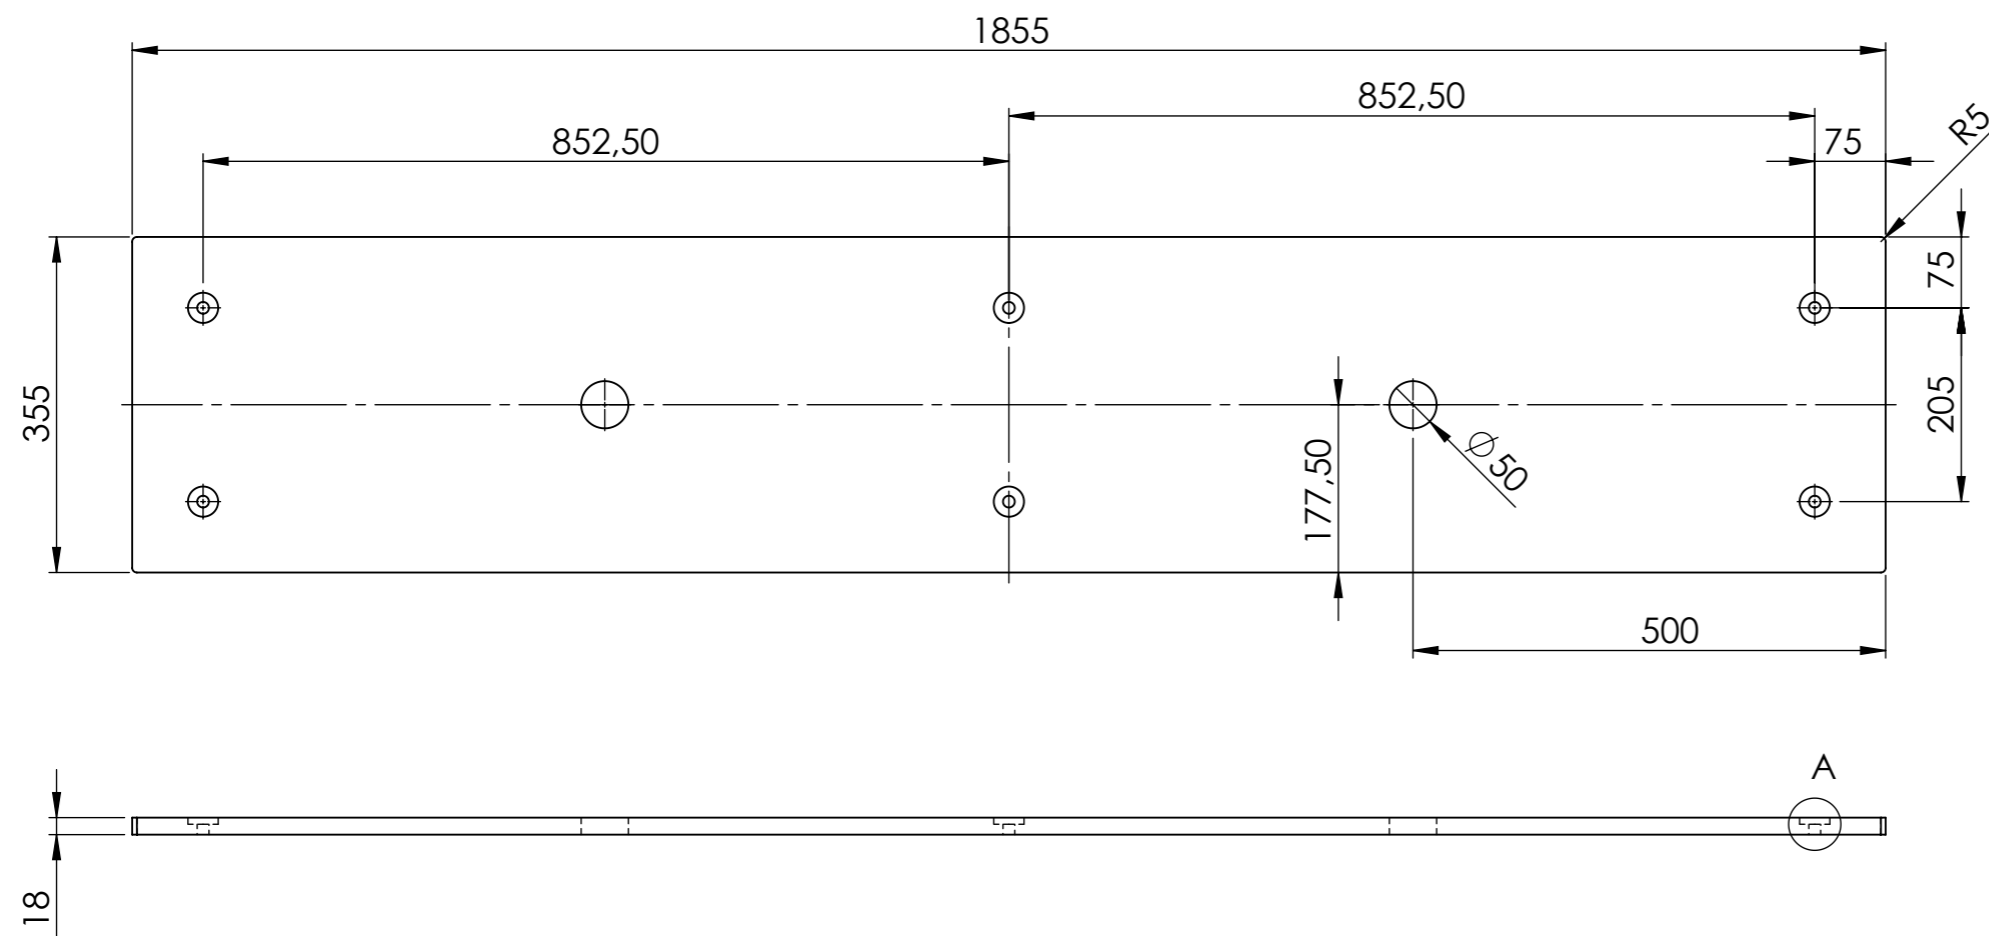

DETAIL A  
SCALE 1 : 1

DRAWN	Luuk van den Heuvel	DATE	4-2-2021	
REVISION	Benny Dijkhuis	DATE	19-12-2022	
		Liessentstraat 4, 5405 AG Uden (NL). † 0031 (0)413 - 27 41 68. e info@adezz.com, i www.adezz.com		
Color:	-	Mass (kg):		

TITLE:	18mm Betonplex	
Drawing:	Buxus PBWL23 Wheels	A3
SCALE:	1:8	SHEET 4 OF 4