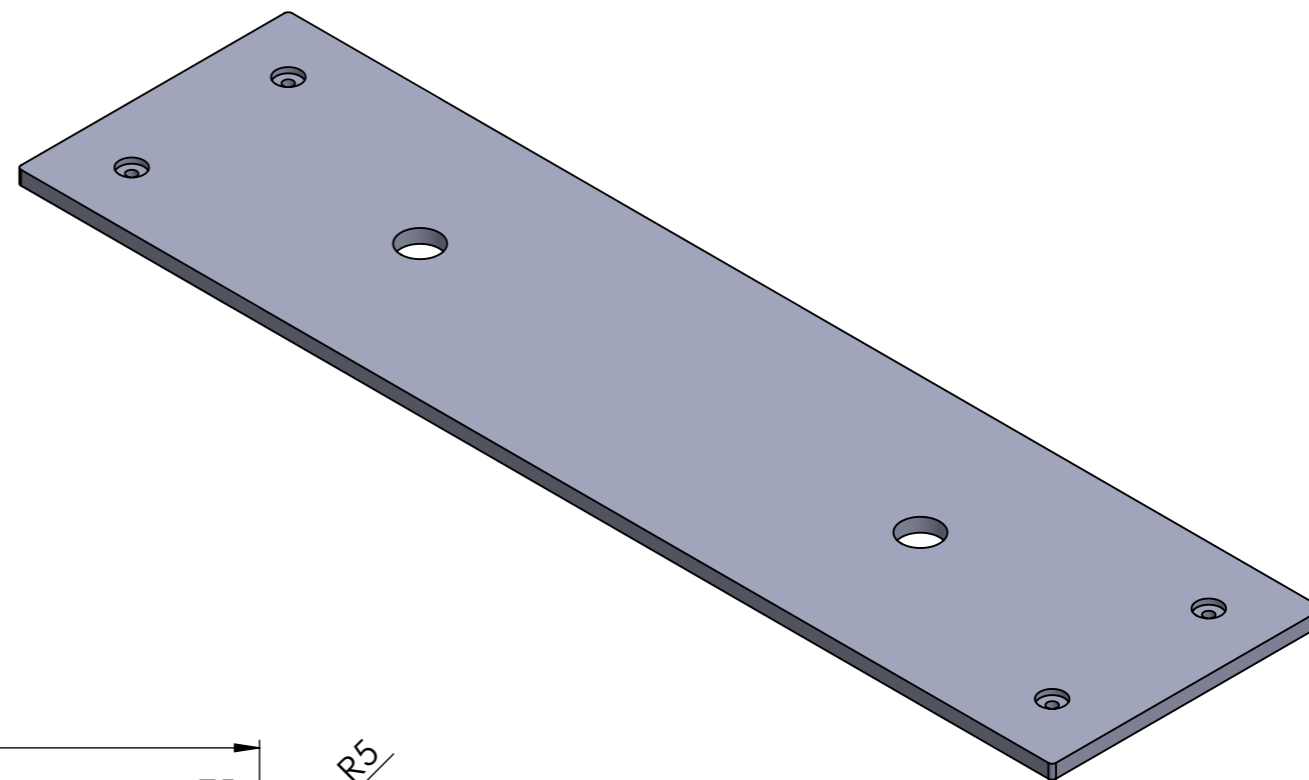

DETAIL A  
SCALE 1:1

DRAWN	Luuk van den Heuvel	DATE	4-2-2021
REVISION	Bas Vlamings		15-7-2021

TITLE:  
**18mm Betonplex**

**ADEZZ**<sup>®</sup>  
WE PRODUCE GARDEN PRODUCTS FOR PROFESSIONALS

Liessentstraat 4, 5405 AG Uden (NL).  
t 0031 (0)413 - 27 41 68.  
e info@adezz.com, i www.adezz.com

Drawing: **Buxus PBWL22.1 Wheels** **A3**