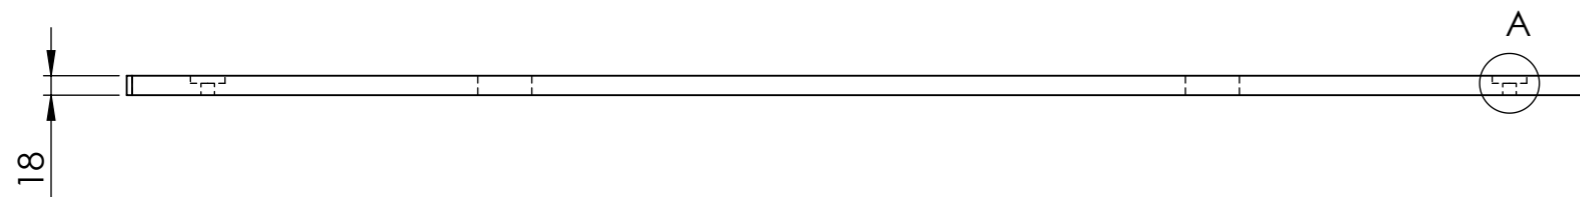

DETAIL A  
SCALE 1:1

DRAWN	Luuk van den Heuvel	DATE	4-2-2021
REVISION	Bas Vlamings		15-7-2021

TITLE:  
**18mm Betonplex**

**ADEZZ**<sup>®</sup>  
WE PRODUCE GARDEN PRODUCTS FOR PROFESSIONALS

Liessentstraat 4, 5405 AG Uden (NL).  
t 0031 (0)413 - 27 41 68.  
e info@adezz.com, i www.adezz.com

Drawing: **Buxus PBWL22.1 Wheels** **A3**