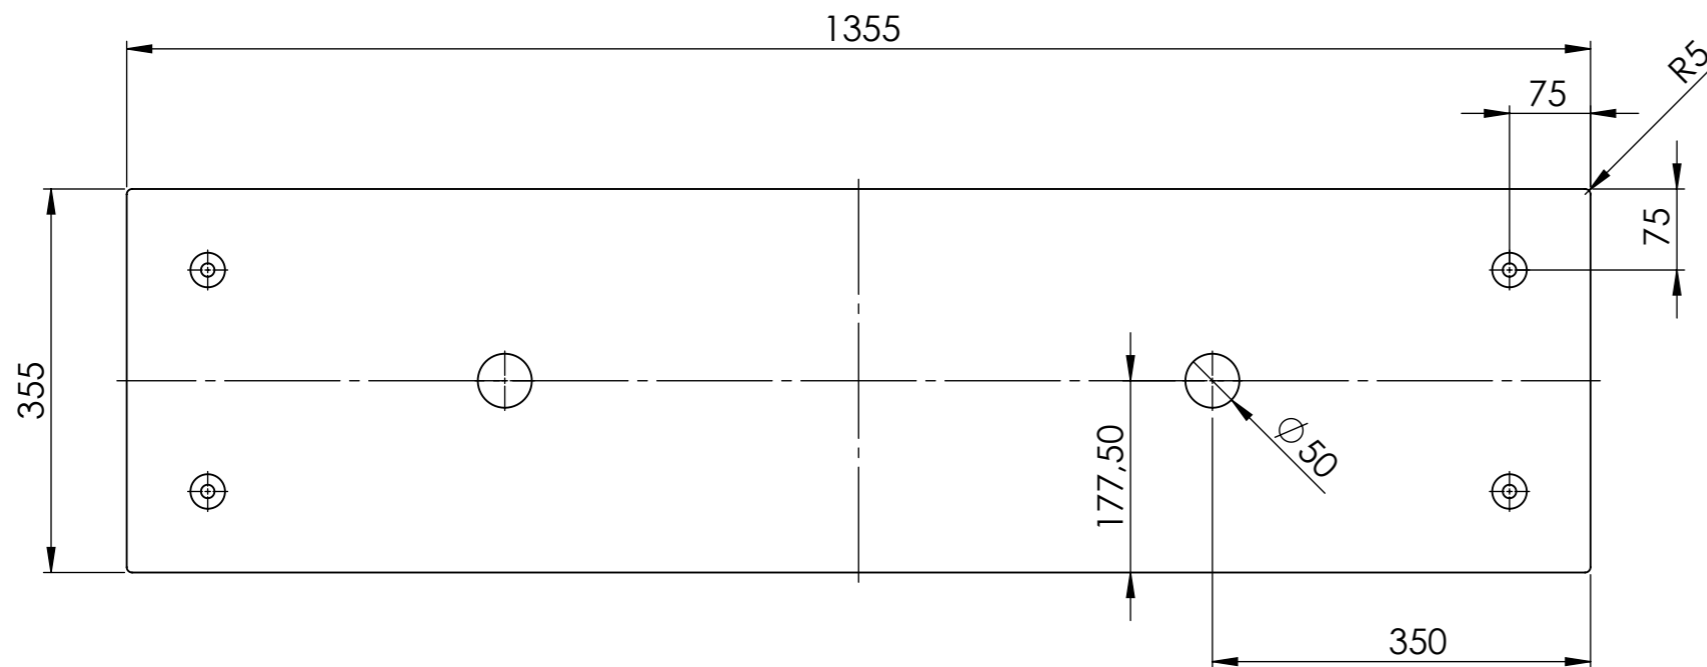

DETAIL A  
SCALE 1:1

DRAWN	Luuk van den Heuvel	DATE	4-2-2021
REVISION	Bas Vlamings		15-7-2021

TITLE:  
**18mm Betonplex**

**ADEZZ**<sup>®</sup>  
WE PRODUCE GARDEN PRODUCTS FOR PROFESSIONALS

Liessentstraat 4, 5405 AG Uden (NL).  
t 0031 (0)413 - 27 41 68.  
e info@adezz.com, i www.adezz.com

Drawing: **Buxus PBWL22.1 Wheels** **A3**