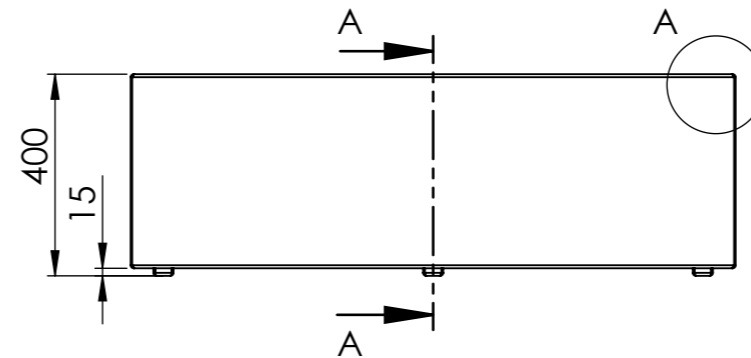

SECTION A-A

DETAIL A
SCALE 1 : 5

DETAIL I
SCALE 1 : 5

ITEM NO.	PART NUMBER	Thickness	DESCRIPTION	Default/QTY.
1	AB11.-Base	3 mm	Aluminum	1
2	AB11.-Cover	3 mm	Aluminum	1

DRAWN	Luuk van den Heuvel	DATE	23-11-2020	 TITLE: 3 mm Aluminium
REVISION				

ADEZZ[®]
WE PRODUCE GARDEN PRODUCTS FOR PROFESSIONALS

Liessentstraat 4, 5405 AG Uden (NL).
 † 0031 (0)413 - 27 41 68.
 e info@adezz.com, i www.adezz.com

Drawing: **AB11.** **A3**

Color:	Mass (kg): 42.06	SCALE:1:15	SHEET 1 OF 14
--------	-------------------------	------------	---------------