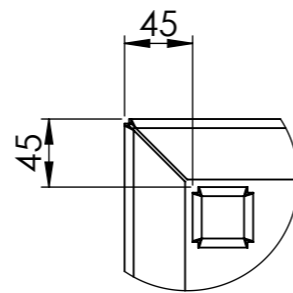

SECTION A-A

DETAIL A
SCALE 1 : 5

DETAIL I
SCALE 1 : 5

ITEM NO.	PART NUMBER	Thickness	DESCRIPTION	Default/QTY.
1	AB11.-Base	3 mm	Aluminum	1
2	AB11.-Cover	3 mm	Aluminum	1

DRAWN	Luuk van den Heuvel	DATE	23-11-2020	 TITLE: 3 mm Aluminium
REVISION				

ADEZZ[®]
WE PRODUCE GARDEN PRODUCTS FOR PROFESSIONALS

Liessentstraat 4, 5405 AG Uden (NL).
 † 0031 (0)413 - 27 41 68.
 e info@adezz.com, i www.adezz.com

Drawing: **AB11.** **A3**

Color:	Mass (kg): 42.06	SCALE:1:15	SHEET 1 OF 14
--------	-------------------------	------------	---------------