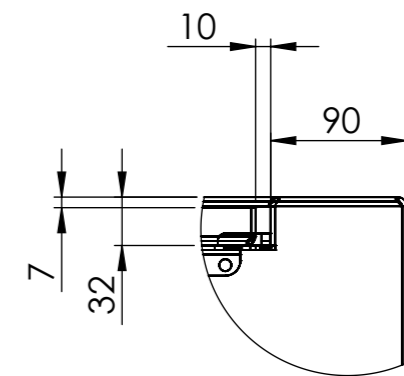

SECTION A-A

DETAIL A
SCALE 1 : 5

DETAIL I
SCALE 1 : 5

ITEM NO.	PART NUMBER	Thickness	DESCRIPTION	Default/QTY.
1	AB11.-Base	3 mm	Aluminum	1
2	AB11.-Cover	3 mm	Aluminum	1

DRAWN	Luuk van den Heuvel	DATE	23-11-2020	 TITLE: 3 mm Aluminium
REVISION				

ADEZZ[®]
WE PRODUCE GARDEN PRODUCTS FOR PROFESSIONALS

Liessentstraat 4, 5405 AG Uden (NL).
 † 0031 (0)413 - 27 41 68.
 e info@adezz.com, i www.adezz.com

Drawing: **AB11.** **A3**

Color:	Mass (kg): 42.06	SCALE:1:15	SHEET 1 OF 14
--------	-------------------------	------------	---------------