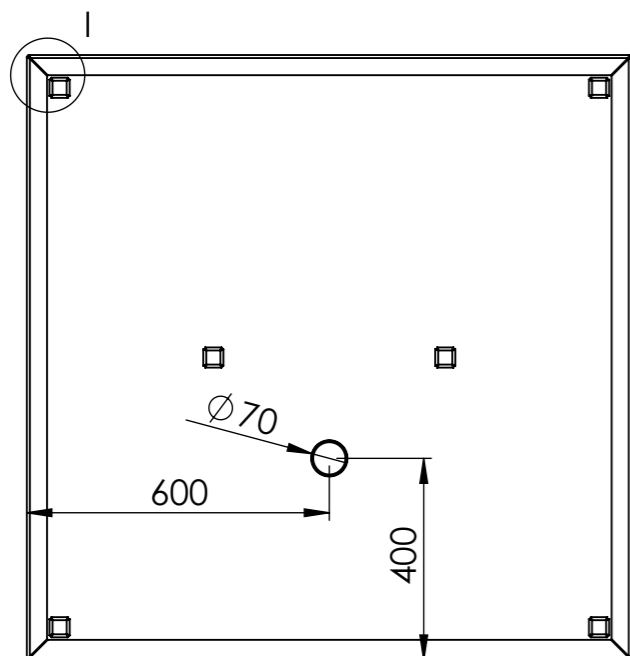

SECTION A-A

DETAIL A
SCALE 1 : 5

DETAIL I
SCALE 1 : 5

ITEM NO.	PART NUMBER	Thickness	DESCRIPTION	Default/QTY.
1	AB11.-Base	3 mm	Aluminum	1
2	AB11.-Cover	3 mm	Aluminum	1

DRAWN	Luuk van den Heuvel	DATE	23-11-2020	 TITLE: 3 mm Aluminium
REVISION				

ADEZZ[®]
WE PRODUCE GARDEN PRODUCTS FOR PROFESSIONALS

Liessentstraat 4, 5405 AG Uden (NL).
 † 0031 (0)413 - 27 41 68.
 e info@adezz.com, i www.adezz.com

Drawing: **AB11.** **A3**

Color:	Mass (kg): 42.06	SCALE:1:15	SHEET 1 OF 14
--------	-------------------------	------------	---------------