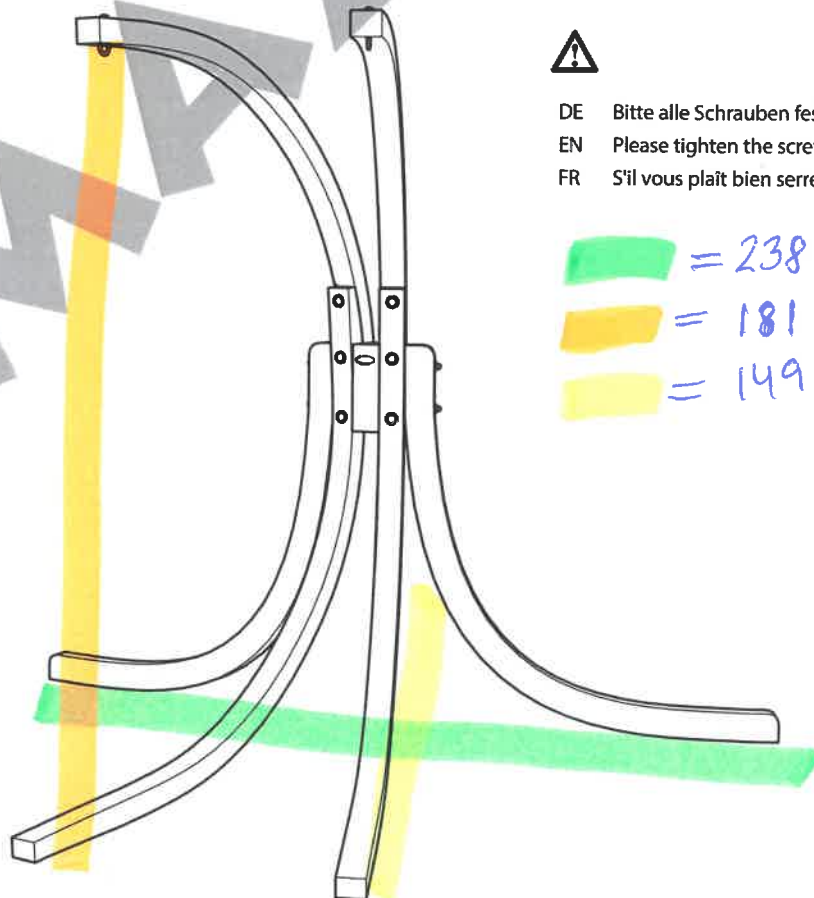

Globa

2

3

-  = 127 cm
-  = 170 cm
-  = 136 cm

AMAZONAS

Globo Royal

2

3

DE Bitte alle Schrauben festziehen!
EN Please tighten the screws!
FR S'il vous plaît bien serrer les vis !

 = 238 cm
 = 181 cm
 = 149 cm

max. 200 kg

Stand: I.XIX

2/2