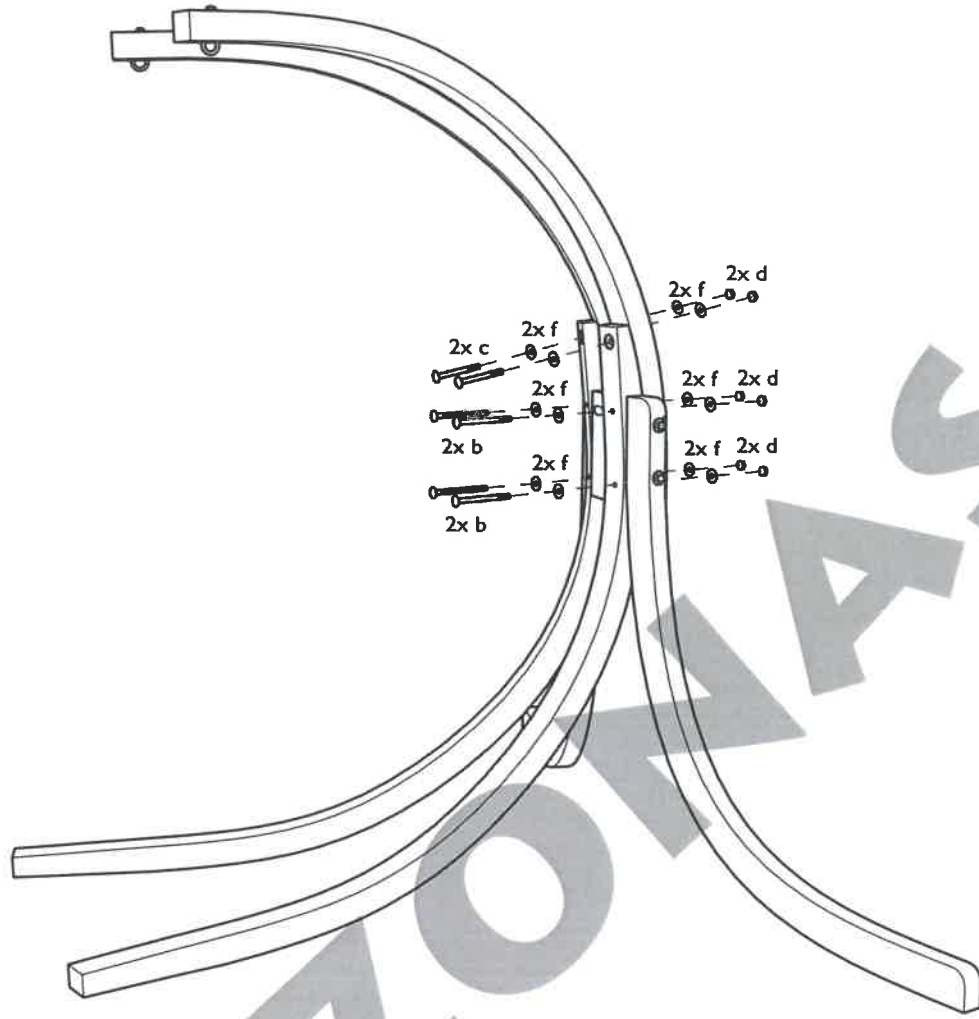

Globa

2

3

-  = 127 cm
-  = 170 cm
-  = 136 cm

AMAZONAS

Globo Royal

2

3

DE Bitte alle Schrauben festziehen!
EN Please tighten the screws!
FR S'il vous plaît bien serrer les vis !

 = 238 cm
 = 181 cm
 = 149 cm

max. 200 kg

Stand: I.XIX

2/2