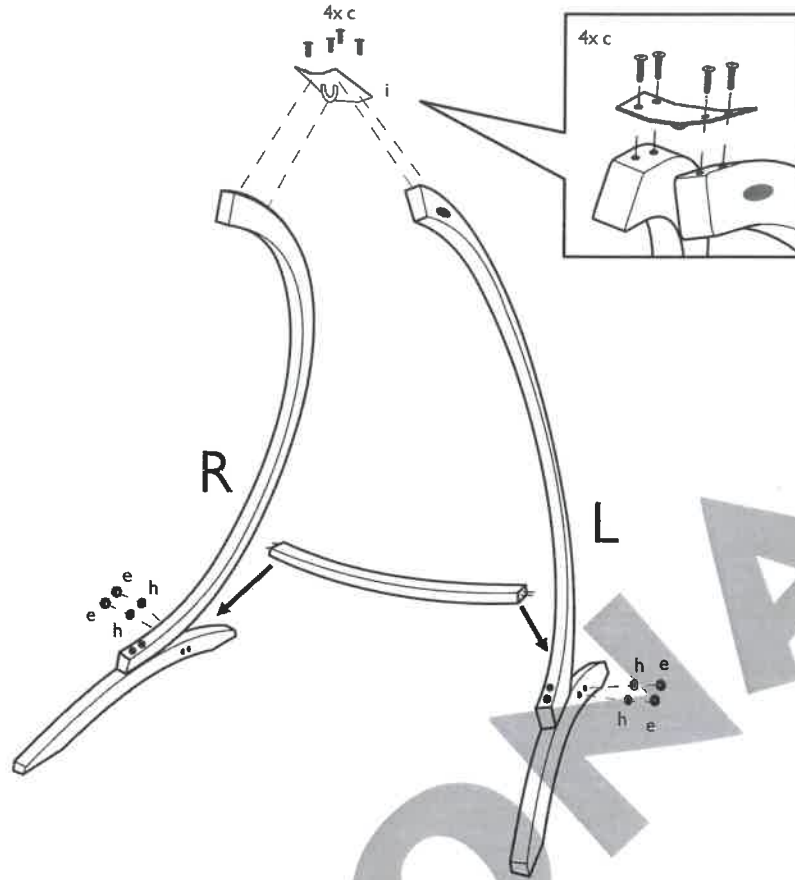

Globa

2

3

-  = 127 cm
-  = 170 cm
-  = 136 cm

AMAZONAS

Globo Royal

2

3

DE Bitte alle Schrauben festziehen!
EN Please tighten the screws!
FR S'il vous plaît bien serrer les vis !

 = 238 cm
 = 181 cm
 = 149 cm

max. 200 kg

Stand: I.XIX

2/2