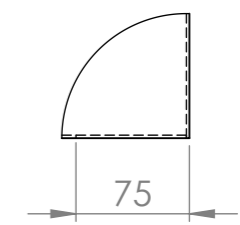

DETAIL A
SCALE 1 : 5

DETAIL B
SCALE 1 : 5

DRAWN	Benny Dijkhuis	DATE	14-7-2020		TITLE:	2mm Corten	
REVISION	Luuk van der Heuvel	DATE	25-9-2020		Drawing:	CTW1.3 2000x400	A3
		Liessentstraat 4, 5405 AG Uden (NL). † 0031 (0)413 - 27 41 68. e info@adezz.com, i www.adezz.com		Color:	---	Mass (kg):	52.82
				SCALE:1:20	SHEET 1 OF 6		