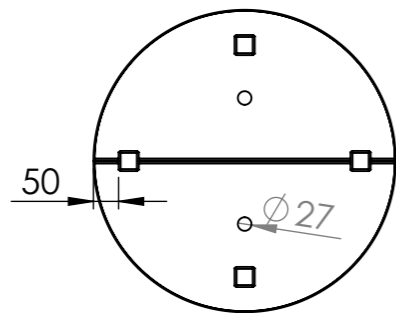

DETAIL A
SCALE 1 : 5

DRAWN	Benny Dijkhuis	DATE	5-11-2019		TITLE:	2mm Corten	
REVISION					Drawing:	CT8.3 600x1200	A3
		Liessentstraat 4, 5405 AG Uden (NL). † 0031 (0)413 - 27 41 68. e info@adezz.com, i www.adezz.com		Color:	---	Mass (kg):	41.27
				SCALE:1:15	SHEET 1 OF 7		