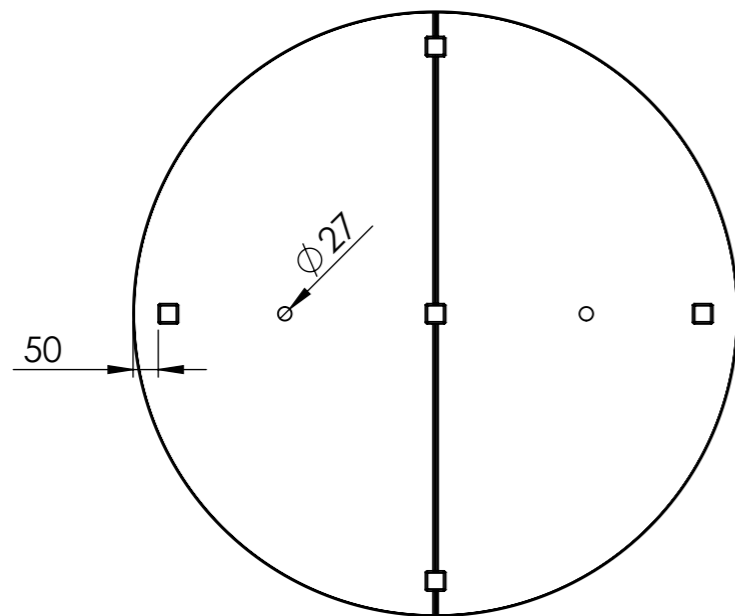

DETAIL A
SCALE 1 : 5

DRAWN	Benny Dijkhuis	DATE	5-11-2019		TITLE:	2mm Corten	
REVISION					Drawing:	CT4.3 1200x400	A3
		Liessentstraat 4, 5405 AG Uden (NL). t 0031 (0)413 - 27 41 68. e info@adezz.com, i www.adezz.com		Color:	---	Mass (kg):	44.60
				SCALE:1:15	SHEET 1 OF 7		