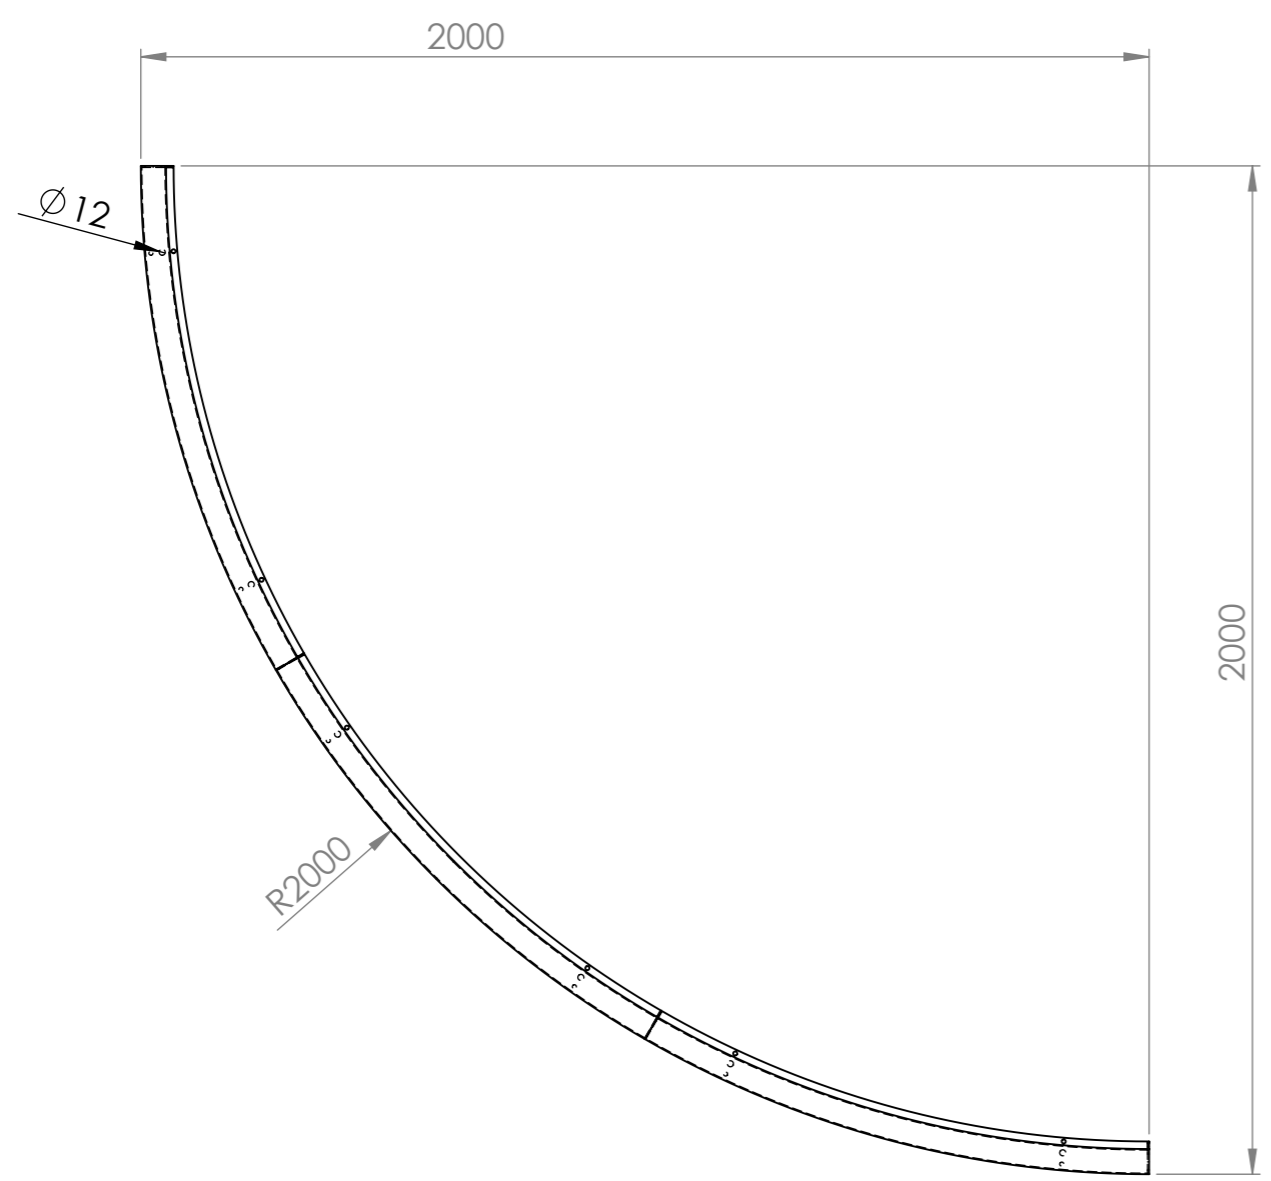

1 2 3 4 5 6 7 8

A
B
C
D
E
F

DRAWN	Luuk van den Heuvel	DATE	21-11-2019		TITLE:	2 mm Corten	
REVISION					Drawing:	CRCO2_200_2000 Sheet 1	A3
				Liessentstraat 4, 5405 AG Uden (NL). t 0031 (0)413 - 27 41 68. e info@adezz.com, i www.adezz.com			
Color:	-	Mass (kg):	16.93	SCALE:1:15	SHEET 1 OF 8		

1 2 3 4