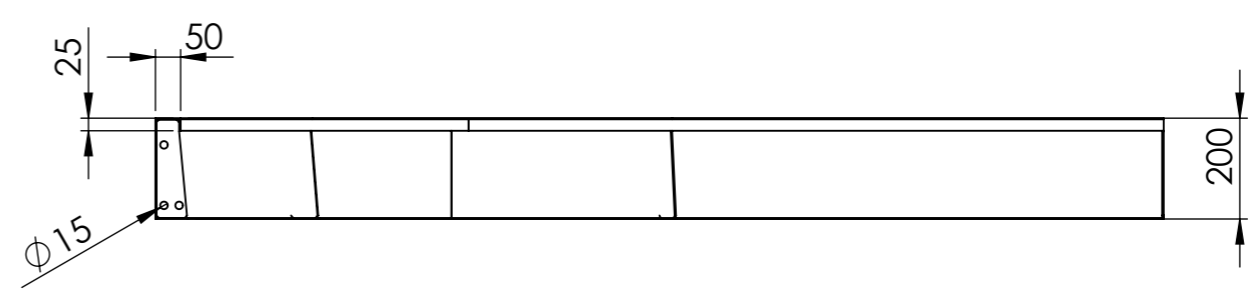

1 2 3 4 5 6 7 8

A
B
C
D
E
F

DRAWN	Luuk van den Heuvel	DATE	21-11-2019		TITLE:	2 mm Corten	
REVISION					Drawing:	CRCO2_200_2000 Sheet 1	A3
				Liessentstraat 4, 5405 AG Uden (NL). t 0031 (0)413 - 27 41 68. e info@adezz.com, i www.adezz.com			
Color:	-	Mass (kg):	16.93	SCALE:1:15	SHEET 1 OF 8		