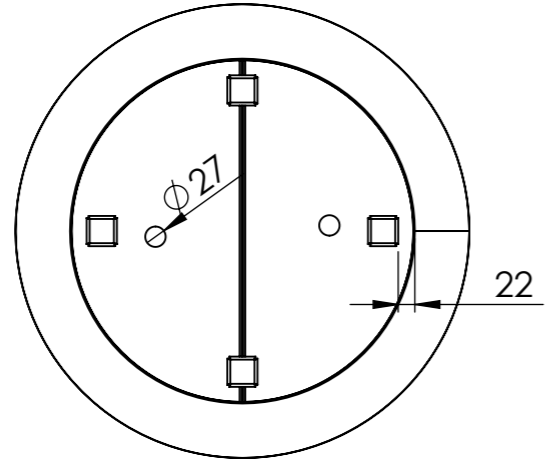

DETAIL A
SCALE 1 : 5

DRAWN	Benny Dijkhuis	DATE	5-11-2019		TITLE:	2mm Corten	
REVISION	Benny Dijkhuis	DATE	3-2-2022		Drawing:	CC8.2 600x600	A3
				Liessentstraat 4, 5405 AG Uden (NL). t 0031 (0)413 - 27 41 68. e info@adezz.com, i www.adezz.com		Color:	-
		Mass (kg):	20.40	SCALE:	1:10	SHEET 1 OF 7	