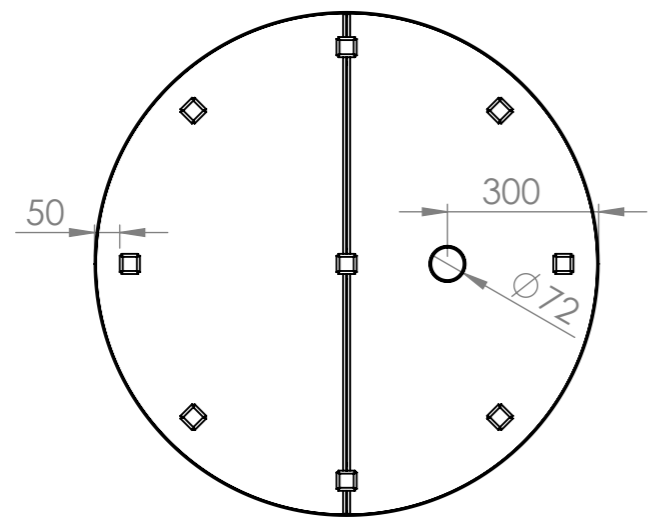

DETAIL E
SCALE 1 : 2

| | | | | |
|----------|---------------------|--|--------------|--|
| DRAWN | Luuk van den Heuvel | DATE | 4-1-2021 | |
| REVISION | | | | |
| | | Liessentstraat 4, 5405 AG Uden (NL). t 0031 (0)413 - 27 41 68. e info@adezz.com, i www.adezz.com | | |
| Color: | - | Mass (kg): | 26.38 | |

| | | |
|----------|--------------|---------------|
| TITLE: | 3mm Aluminum | |
| Drawing: | ABR6. | A3 |
| SCALE: | 1:15 | SHEET 1 OF 17 |